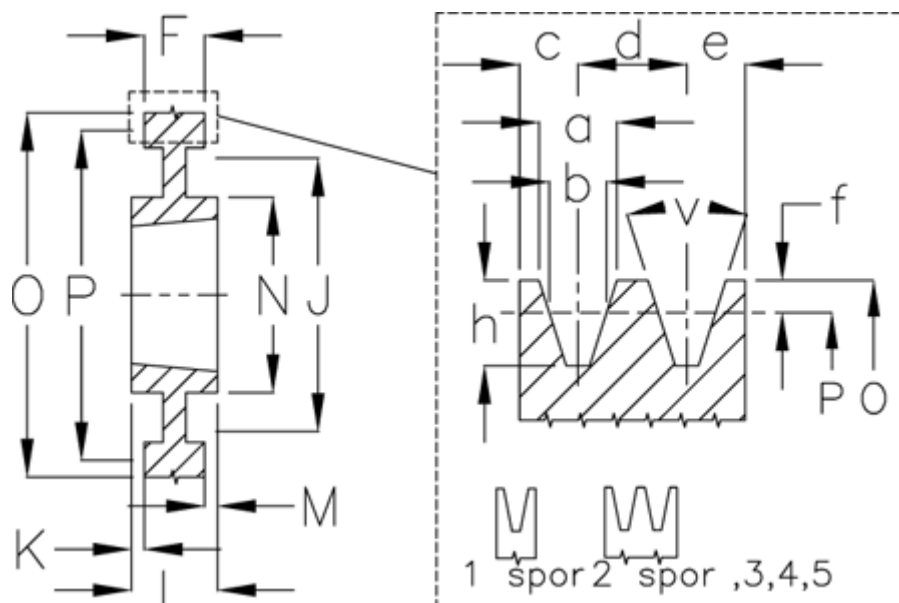

Varenummer: 604111028001
 Beskrivelse: Kileremsskive SPB 280/1 TL2012

Mål

a	= 16.3	f	= 3.5	N	= 104
Antal spor	= 1	F	= 25	O	= 287.0
b	= 14.0	For bøsning	= 2012	P	= 280
Bøsning ø max.	= 50	h	= 17.5	Type	= SPB
c	= 12.5	J	= 237	v	= 38 grader
d	= 19.0	K	= 3,5		
e	= 12.5	L	= 32		
E	= 20	m	= 3.5		